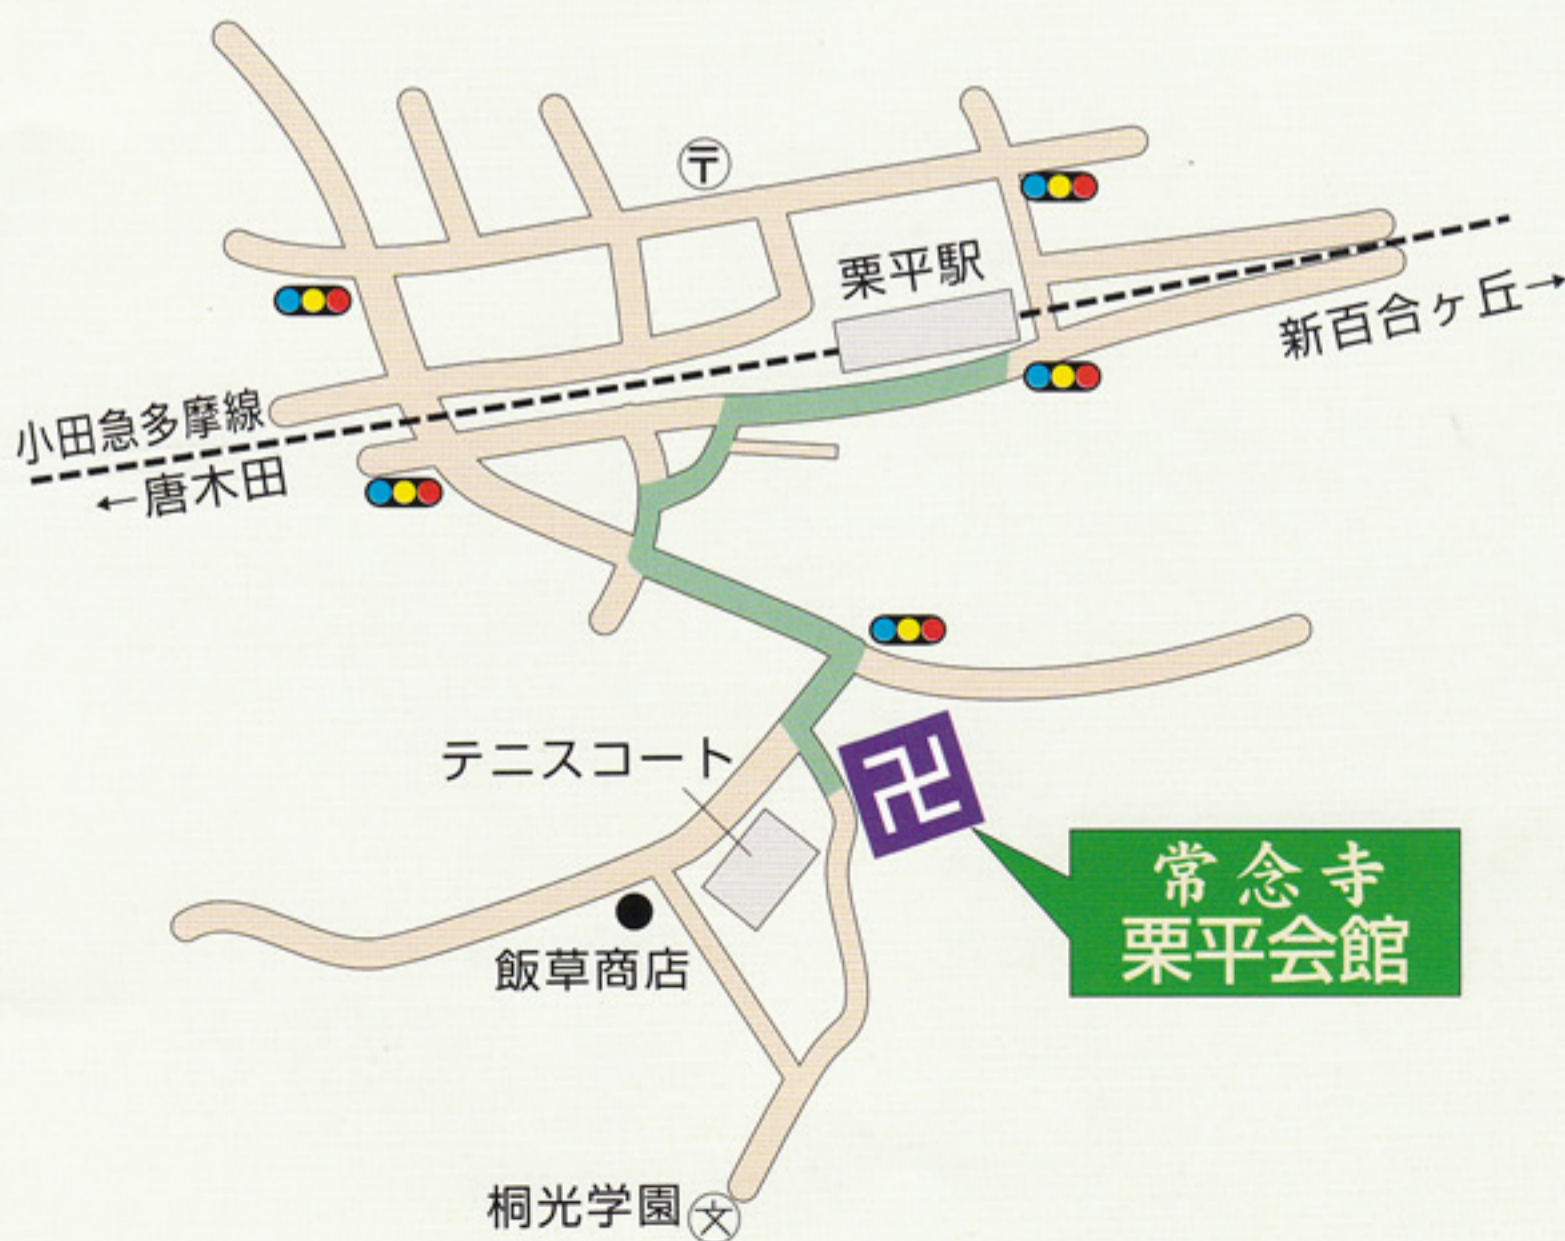

交通のご案内

自動車の場合

●最寄りインター 中央自動車道稲城ICより約15分

電車の場合

●小田急多摩線 栗平駅より徒歩5分